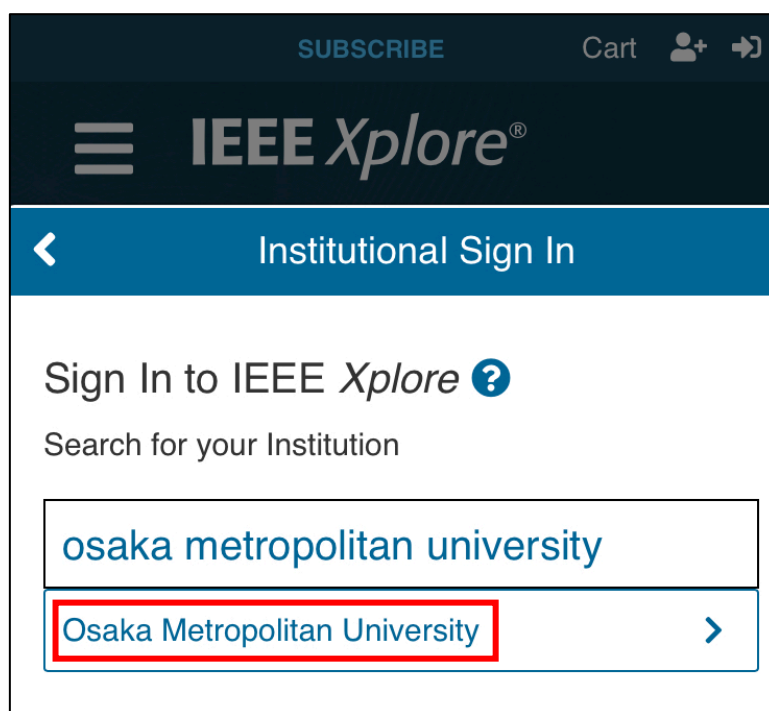

1. <http://ieeexplore.ieee.org/>にアクセスすると以下の画面が表示されるので、「Institutional Sign in」をクリックします。

2. 以下のような所属機関の検索画面が表示されます。「Osaka Metropolitan University」を入力してサーチすると名称が表示されるので、名称をクリックします。

3. 大阪公立大学の学術認証フェデレーションのログイン画面が表示されますので、OMU 認証システムの「OMUID」と「パスワード」を入力し、「Login」をクリックします。