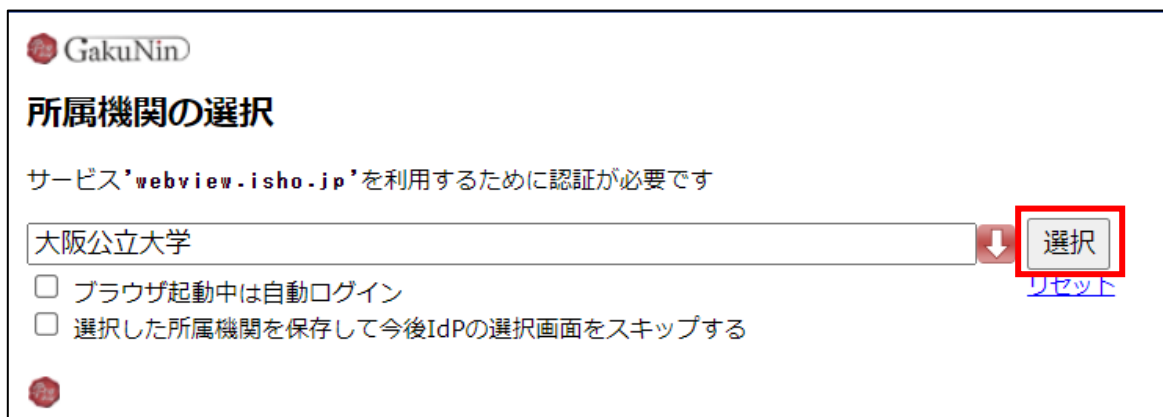

1. <https://webview.isho.jp/journal> にアクセスすると以下の画面が表示されるので、「学認でログイン」をクリックします。

2. 以下のような所属機関の検索画面が表示されます。「大阪公立大学」をサーチすると名称が表示されるので、選択ボタンをクリックします。

3. 大阪公立大学の学術認証フェデレーションのログイン画面が表示されますので、OMU 認証システムの「OMUID」と「パスワード」を入力し、「Login」をクリックします。