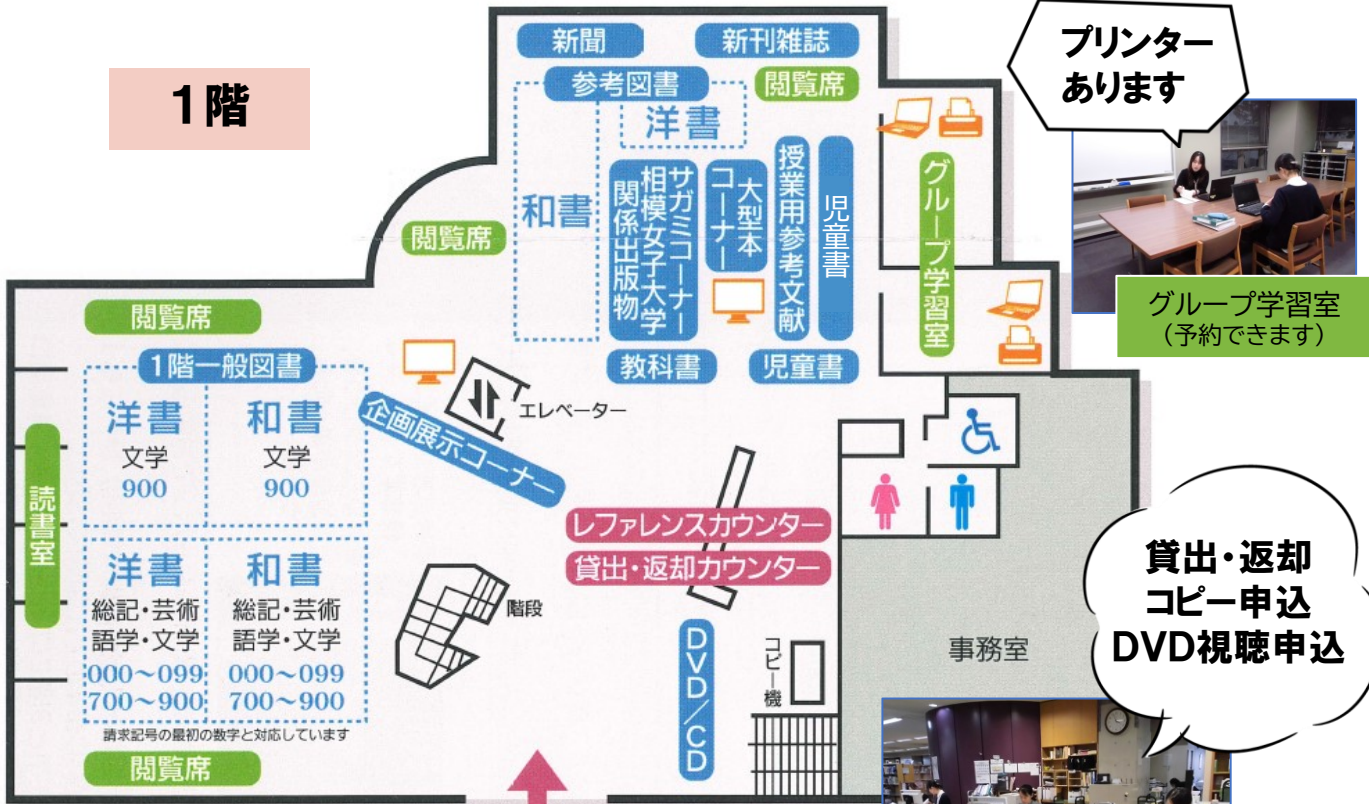

# フロアマップ

\*現在コロナ禍のため一部利用を制限しています

1階

プリンター  
あります

グループ学習室  
(予約できます)

貸出・返却  
コピー申込  
DVD視聴申込

貸出・返却カウンター  
レファレンス カウンター

入館ゲート

お静かに

通話できません

撮影できません

許可された場所  
以外では  
食事できません

許可された場所  
以外では  
蓋のない飲み物は  
飲めません

## 資料の探し方

相模女子大学附属図書館OPAC (蔵書検索)  
スマートフォン、タブレットから本を探せます

①タイトル、著者名、キーワードなどを入力して検索

②検索結果一覧から利用したい資料を選択

③書誌詳細画面から

①タイトル②配置場所③請求記号を確認

請求記号とは、本の背にある3段ラベルの記号です

OPAC表示

# 3階

現在コロナ禍により閉鎖中

視聴室

持込の資料を視聴することもできます

ここは食事できます