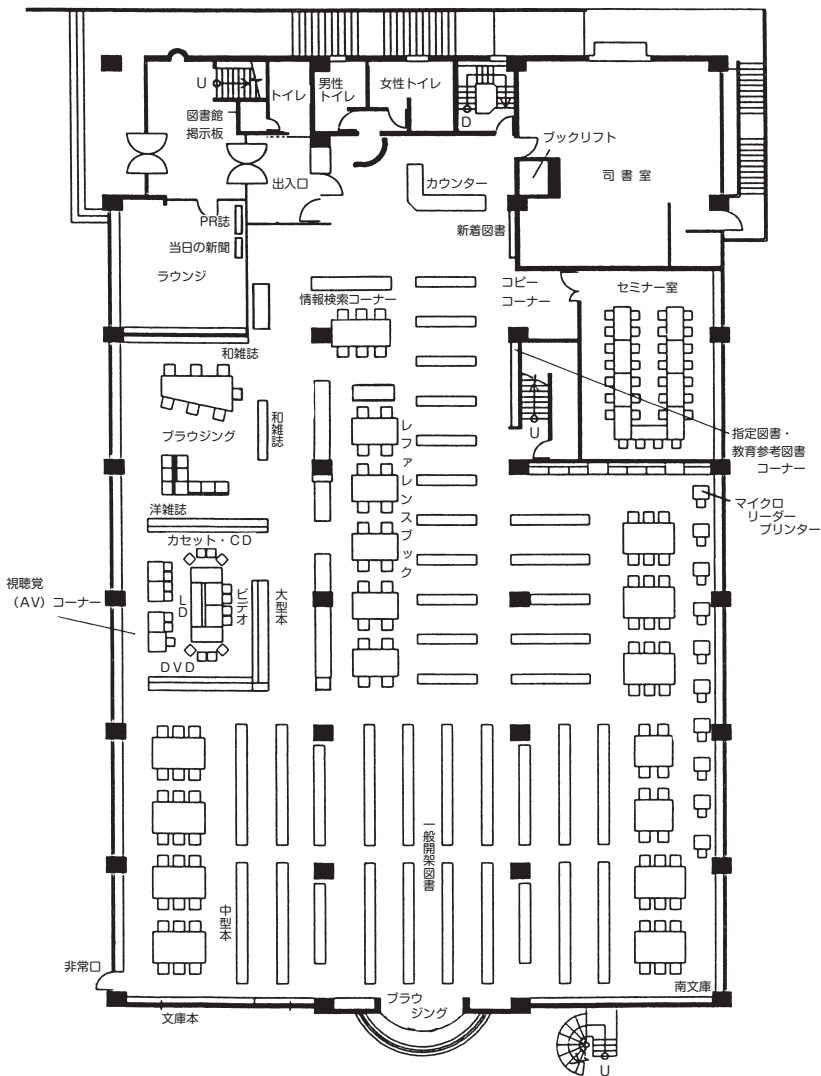

Shizuoka Eiwa Gakuin University Library

1階

2階

地下書庫